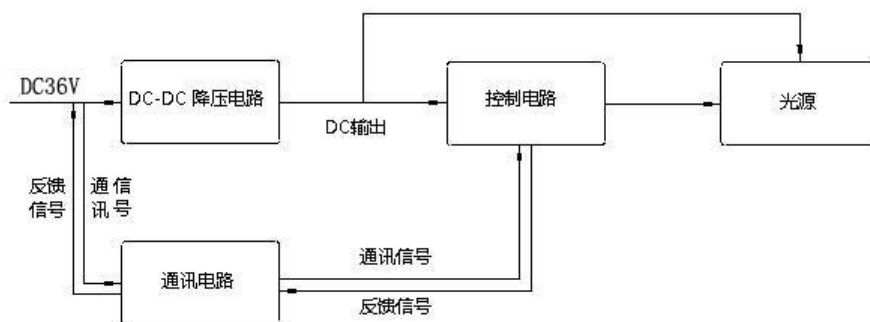

### 3.3 产品工作原理

当上级分配电装置为灯具提供 DC36V 电源以及信号时，灯具的线路板中 DC-DC 降压电路将 DC36V 电压降为控制电路和光源所需电压，通讯电路处理收发通讯信号，控制电路收到指令控制光源的点亮与熄灭，同时控制电路将灯具状态反馈给通讯电路。其原理图如图 3 所示：

图 3 系统工作原理图

## 4 安装与使用

在需要安装灯具的墙面先安装好预埋盒，按图 5 连接好电源和信号线，最后将灯具嵌入预埋盒内上好螺丝；

1. 预埋盒不能凸到墙壁面以外且不能嵌入墙壁面10mm以上
2. 预埋盒和面板孔对孔锁螺丝即可

图 4 安装示意图

图 5 灯具接线图

安装好灯具后，将灯具的地址码输入控制器的上位机管理软件（操作见控制器说明书）。控制器能对灯具进行信号发送和接收，灯具即能正常使用。