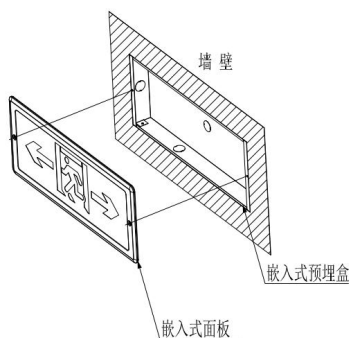

### 3.3 产品工作原理

当上级分配电装置为灯具提供 DC36V 电源以及信号时，灯具的线路板中 DC-DC 降压电路将 DC36V 电压降为控制电路和光源所需电压，通讯电路处理收发通讯信号，控制电路收到指令控制光源的点亮与熄灭，同时控制电路将灯具状态反馈给通讯电路。其原理图如图 3 所示：

图 3 系统工作原理图

## 4 安装与使用

在需要安装灯具的墙面先安装好预埋盒，按图 5 连接好电源和信号线，最后将灯具嵌入预埋盒内上好螺丝；

1. 预埋盒不能凸到墙壁面以外且不能嵌入墙壁面10mm以上
2. 预埋盒和面板孔对孔锁螺丝即可

图 4 安装示意图

图 5 灯具接线图

安装好灯具后，将灯具的地址码输入控制器的上位机管理软件（操作见控制器说明书）。控制器能对灯具进行信号发送和接收，灯具即能正常使用。