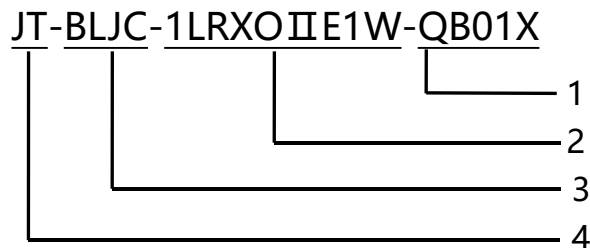

本产品的型号组成是根据《GB17945-2010 消防应急照明和疏散指示系统》来制定的，代表意义如下所示：

1：产品型号：QB01X 代表本公司生产的型号，

2：产品代码：1LRXOE I 1W 中 1 代表单面；L 代表疏散方向为左向；R 代表疏散方向为右向；X 代表疏散方向为其它方向；O 代表无疏散方向；E 代表发光类型为 LED；II 代表中型；1W 代表额定功率为 1W

3：类别代码：B 代表标志灯具；L 代表持续型；J 代表集中电源型；C 代表集中控制型