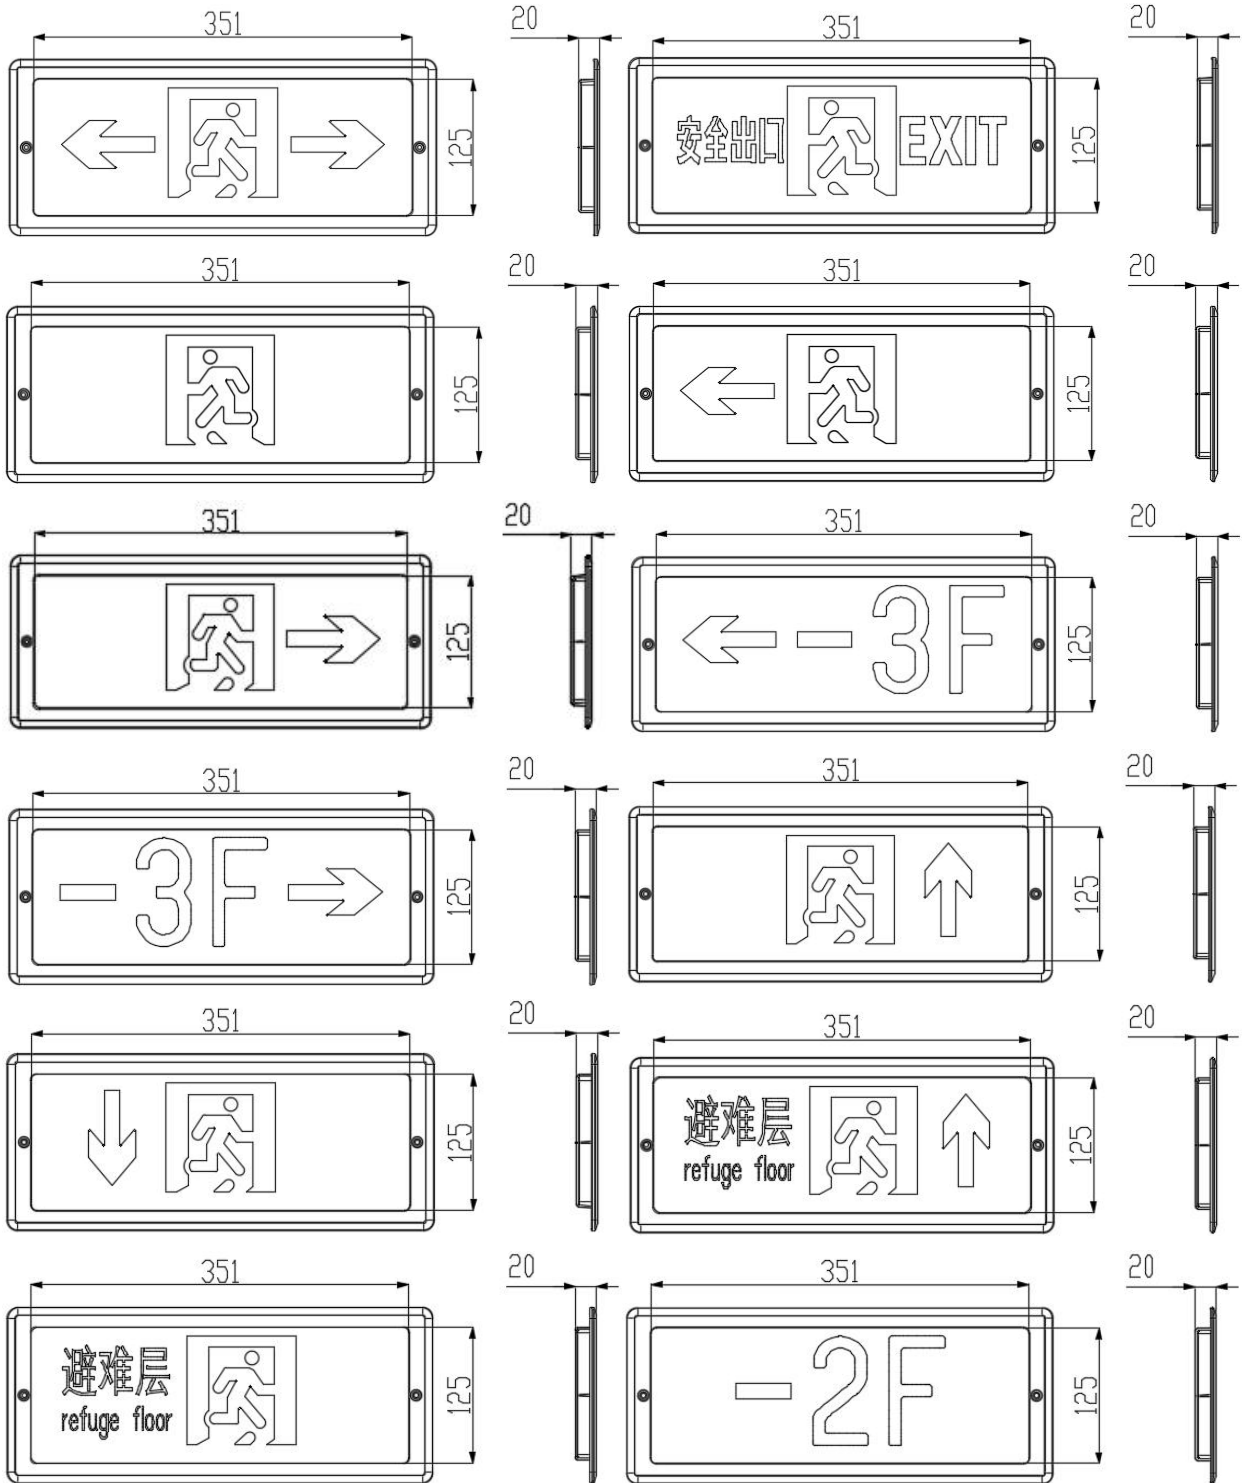

3 结构特征与工作原理

3.1 该系列产品外形图如下所示：