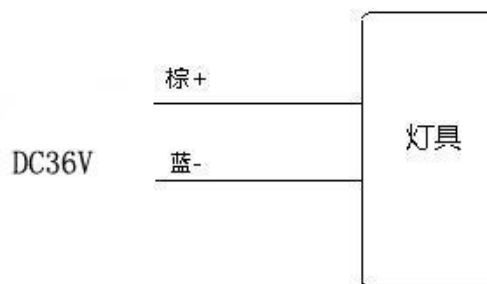

## 4 安装与使用

在需要安装灯具的墙面先安装好预埋盒，按图 5 连接好电源和信号线，最后将灯具嵌入预埋盒内上好螺丝；

1. 预埋盒不能凸到墙壁面以外且不能嵌入墙壁面10mm以上
2. 预埋盒和面板孔对孔锁螺丝即可

图 4 安装示意图

图 5 灯具接线图

安装好灯具后，将灯具的地址码输入控制器的上位机管理软件（操作见控制器说明书）。控制器能对灯具进行信号发送和接收，灯具即能正常使用。